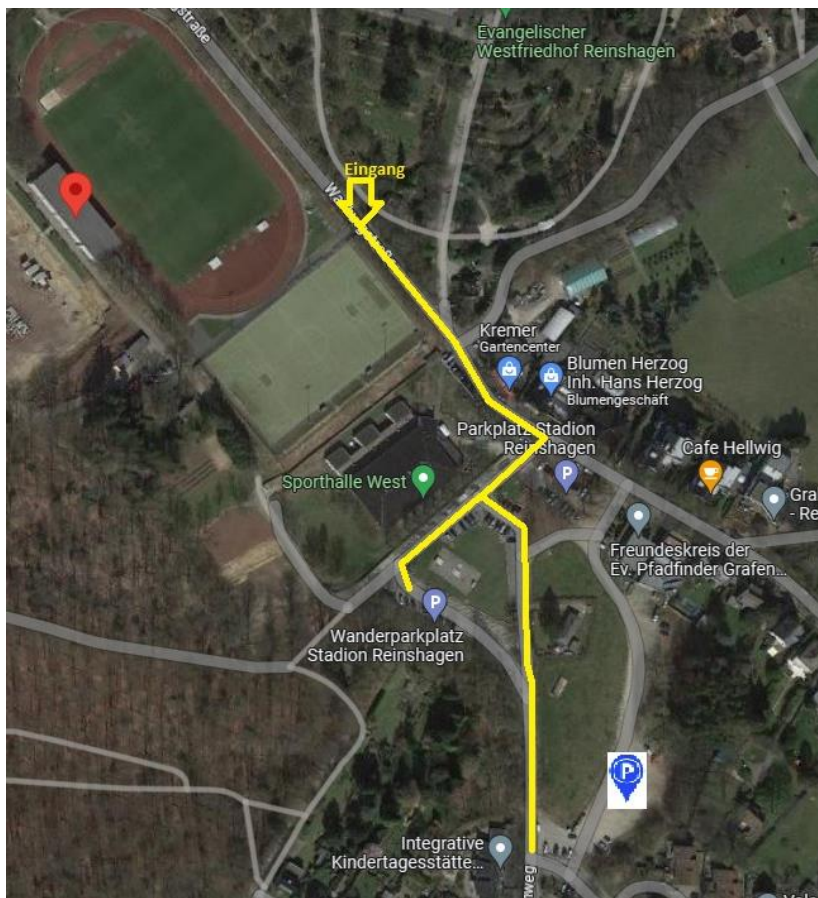

Regionsmeisterschaften BMK Region Mitte am 30.04.2023

Hinweise des Veranstalters

Zugang zum Stadion:

Aufgrund einer Baustelle ist nur der Seiteneingang über die Wallburgstraße (gegenüber dem Friedhof) nutzbar.

Parkplatz:

Parkplätze stehen vor der Sporthalle und Am Ginsterbusch zur Verfügung.

Ballwurf:

Der Ballwurf findet auf dem Kunstrasenplatz unterhalb des Stadions statt. Daher ist die Benutzung von Spikes beim Ballwurf untersagt!